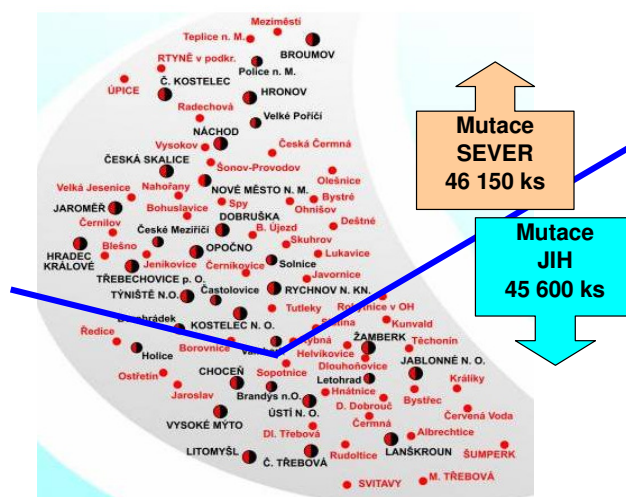

• Litomyšl	3200	okres Svitavy
• Moravská Třebová (pouze firmy)	200	okres Svitavy
• Svitavy (pouze firmy)	450	okres Svitavy
• Polička (pouze firmy)	100	okres Svitavy

• Dolní Ředice	200	okres Pardubice
• Holice	1800	okres Pardubice
• Horní Jelení	600	okres Pardubice
• Horní Ředice	250	okres Pardubice
• Chvojenec	150	okres Pardubice
• Jaroslav	50	okres Pardubice
• Ostřetín	200	okres Pardubice
Veliny	150	okres Pardubice
• Vysoké Chvojno	150	okres Pardubice

• Štíty (pouze firmy)	50	okres Šumperk
• Šumperk (pouze firmy)	650	okres Šumperk

redakce ORIN 150

CELKEM "JIH" 45600 ks

poznámka - distribuce označená symbolem ● je zajištěna přes Českou poštu, s.p.